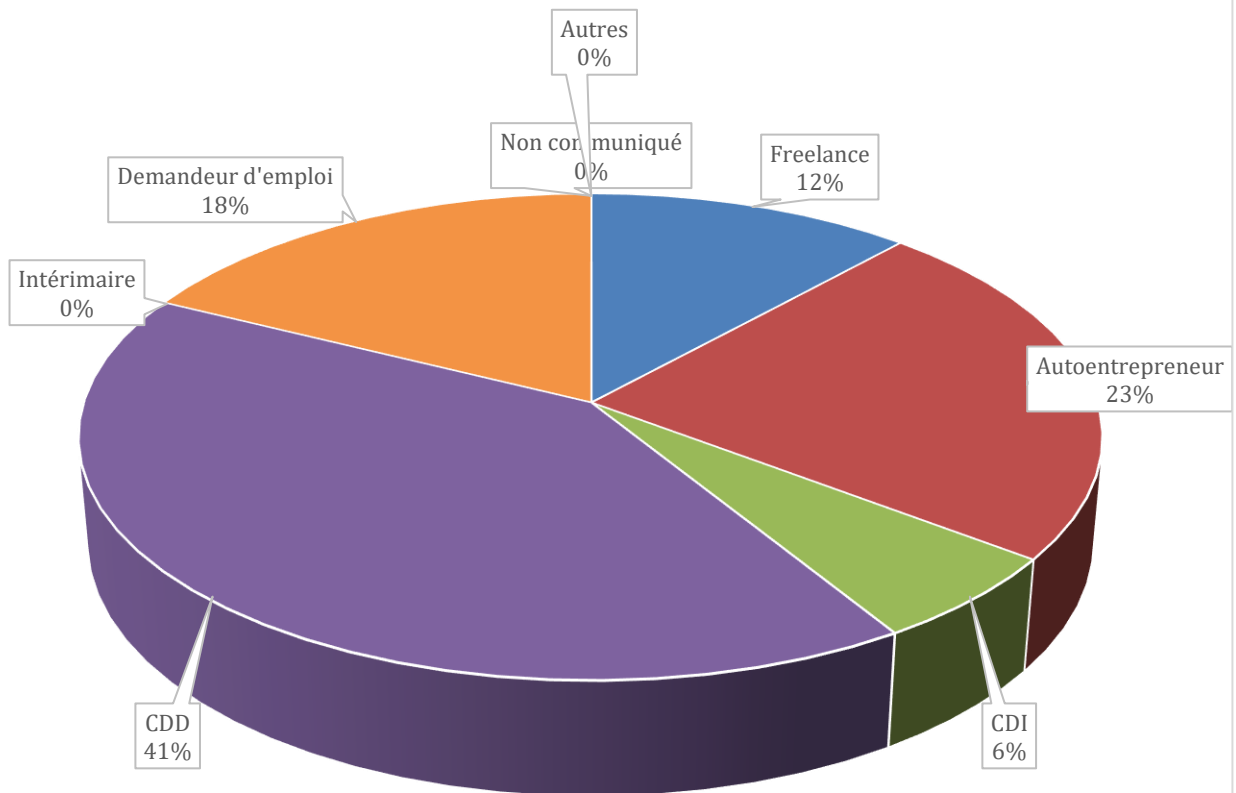

## Taux d'insertion dans l'emploi de 82% à 6 mois (chiffres 2020)

- Freelance
- Autoentrepreneur
- CDI
- CDD
- Intérimaire
- Demandeur d'emploi
- Non communiqué
- Autres